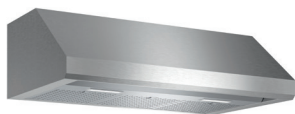

A MURO

Características de campanas a muro

Campana tipo cajón bajo gabinete

La campana tipo cajón bajo gabinete, recién incluida en la colección Thermador Masterpiece® es la mezcla idónea de lujo y rendimiento. Su diseño elegante y discreto, realizado en impactante vidrio gris, se integra efectivamente a los gabinetes circundantes.

30 pulgadas – PH30HWS

Masterpiece®

Incluye ventilador integrado, 600 pi³/min

36 pulgadas – HMWB36WS

30 pulgadas – HMWB30WS

Masterpiece®

Incluye ventilador integrado, 1000 pi³/min

48 pulgadas – HMWB481WS