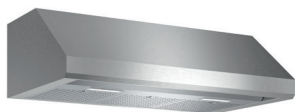

Masterpiece®

Incluye ventilador integrado, 600 pi³/min

36 pulgadas – HMWB36WS

30 pulgadas – HMWB30WS