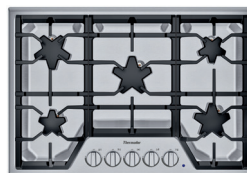

36 pulgadas – SGSX365TS

Quemador Star®

- 5 quemadores Star
- Quemador central 16 000 BTU

36 pulgadas – SGS365TS

PARRILLAS A GAS

30 pulgadas, Masterpiece®

Quemador Star® pedestal

- 5 quemadores Star en pedestales elevados (2 con ExtraLow® Select)
- Quemador central 18 000 BTU
- QuickClean Base®
- Anillo de iluminación progresiva alrededor de cada perilla

30 pulgadas – SGSXP305TS

Quemador Star® pedestal

- 5 quemadores Star en pedestales elevados
- Quemador central 18 000 BTU
- QuickClean Base®

30 pulgadas – SGSP305TS

Quemador Star®

- 5 quemadores Star (2 con ExtraLow® Select)
- Quemador central 16 000 BTU

30 pulgadas – SGSX305TS

Quemador Star®

- 5 quemadores Star
- Quemador central 16 000 BTU

30 pulgadas – SGS305TS

Vea la página 120 para los accesorios
Visite Thermador.com para las especificaciones completas