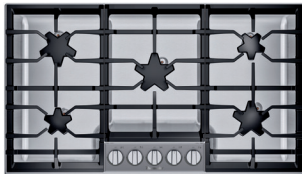

PARILLA A GAS

Quemador tipo pedestal Star
36 PULGADAS - SGSXP365TS

GAS

PARRILLAS

Las parrillas Thermador a gas han sido un icono culinario por generaciones, proporcionando control preciso, diseño innovador y características exclusivas que verdaderamente mejoran su experiencia en la cocina. Rediseñadas en 2018 con sorprendentes rejillas contemporáneas, ofrecen en los quemadores en pedestal Star® y la selección ExtraLow®.

36 PULGADAS

30 PULGADAS

Parrillas a gas

★ Quemador Pedestal Star® y QuickClean Base®

La forma de estrella única del quemador Star de Thermador permite una mejor distribución de la flama e intervalos más pequeños entre los niveles de calor en comparación con los quemadores redondos, logrando un punto frío reducido y un control más preciso. Tan único es que va sobre un pedestal; nuestro nuevo diseño combina un quemador Star elevado sobre un pedestal con QuickClean Base, facilitando la limpieza.

36 pulgadas – SGSXP365TS

Quemador Star® pedestal

- 5 quemadores Star en pedestales elevados
- Quemador central 18 000 BTU
- QuickClean Base®

36 pulgadas – SGSP365TS

Quemador Star®

- 5 quemadores Star (2 con ExtraLow® Select)
- Quemador central 16 000 BTU