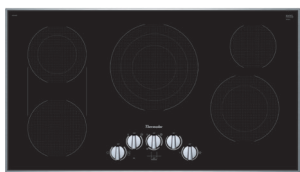

★ Exclusivo de Thermador®

PARRILLAS ELÉCTRICAS

36 pulgadas, Masterpiece®

5 elementos más puente

- Controles táctiles
- CookSmart®
- Marco completo en acero inoxidable

36 pulgadas – CET366TB

5 elementos más puente

- Perillas de control
- Elemento puente de zona dual
- Marco completo en acero inoxidable

36 pulgadas – CEM366TB

PARRILLAS ELÉCTRICAS

30 pulgadas, Masterpiece®

4 elementos más puente

- Controles táctiles
- CookSmart®
- Diseño sin marco