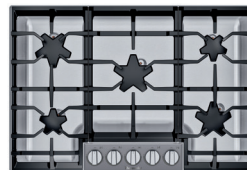

36 pulgadas – SGSX365TS

Quemador Star®

- 5 quemadores Star
- Quemador central 16 000 BTU

36 pulgadas – SGS365TS

PARRILLAS A GAS

30 pulgadas, Masterpiece®

Quemador Star® pedestal

- 5 quemadores Star en pedestales elevados (2 con ExtraLow® Select)
- Quemador central 18 000 BTU
- QuickClean Base®
- Anillo de iluminación progresiva alrededor de cada perilla