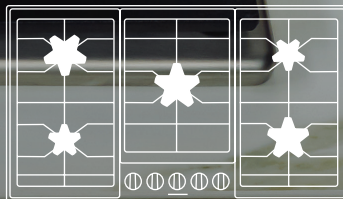

PARILLA A GAS

Quemador tipo pedestal Star
36 PULGADAS - SGSXP365TS