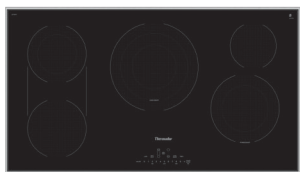

★ Exclusivo de Thermador®

PARRILLAS ELÉCTRICAS

36 pulgadas, Masterpiece®

5 elementos más puente

- Controles táctiles
- CookSmart®
- Marco completo en acero inoxidable

36 pulgadas – CET366TB

5 elementos más puente