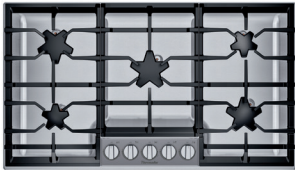

PARRILLAS A GAS

36 pulgadas, Masterpiece®

Quemador Star® pedestal

- 5 quemadores Star en pedestales elevados (2 con ExtraLow® Select)
- Quemador central 18 000 BTU
- QuickClean Base®
- Anillo de iluminación progresiva alrededor de cada perilla

36 pulgadas – SGSXP365TS