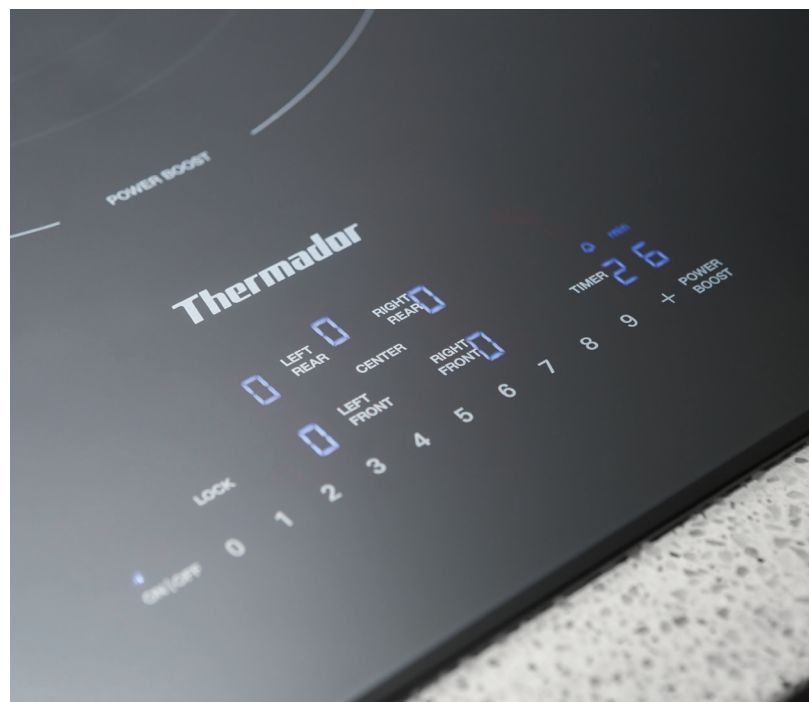

INDUCCIÓN HERITAGE

PARRILLAS

36 PULGADAS

30 PULGADAS

Inducción Heritage

★ 17 niveles de potencia

Con controles táctiles iluminados y 17 ajustes, es altamente precisa y muy fácil de limpiar.

★ Acabado de espejo plateado

Además del acabado en negro, las opciones incluyen un acabado tipo espejo plateado para crear un efecto de diseño único en la cocina contemporánea.

★ 5500 W de PowerBoost®

Aplice una mayor temperatura a sus cacerolas más rápidamente para poder hervir agua para la pasta o calentar aceite antes de saltear.

Respuesta superior

La tecnología de inducción permite cambios instantáneos de temperatura al realizar ajustes de potencia por lo que la parrilla responde con la misma flexibilidad de una parrilla a gas.

Temporizador en todos los elementos

Cada quemador ofrece su propio temporizador de apagado, facilitando la coordinación de la cocción de varios platos.