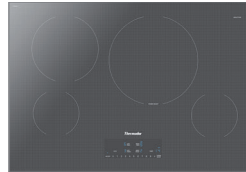

Inducción Heritage

- Inducción Heritage con 4 zonas
- Acabado tipo espejo plateado
- Diseño sin marco

30 pulgadas – CIT304TM