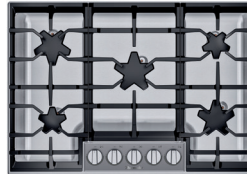

Quemador Star® pedestal

- 5 quemadores Star en pedestales elevados
- Quemador central 18 000 BTU
- QuickClean Base®

30 pulgadas – SGSP305TS