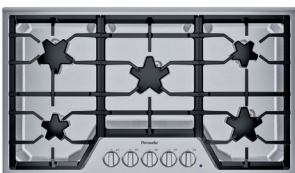

36 PULGADAS

30 PULGADAS

Parrillas a gas

★ Quemador Pedestal Star® y QuickClean Base®

La forma de estrella única del quemador Star de Thermador permite una mejor distribución de la flama e intervalos más pequeños entre los niveles de calor en comparación con los quemadores redondos, logrando un punto frío reducido y un control más preciso. Tan único es que va sobre un pedestal; nuestro nuevo diseño combina un quemador Star elevado sobre un pedestal con QuickClean Base, facilitando la limpieza.

36 pulgadas – SGSXP365TS

Quemador Star® pedestal

- 5 quemadores Star en pedestales elevados
- Quemador central 18 000 BTU
- QuickClean Base®

36 pulgadas – SGSP365TS

Quemador Star®

- 5 quemadores Star (2 con ExtraLow® Select)
- Quemador central 16 000 BTU

36 pulgadas – SGSX365TS

Quemador Star®

- 5 quemadores Star
- Quemador central 16 000 BTU

36 pulgadas – SGS365TS

PARRILLAS A GAS

30 pulgadas, Masterpiece®

Quemador Star® pedestal

- 5 quemadores Star en pedestales elevados (2 con ExtraLow® Select)
- Quemador central 18 000 BTU
- QuickClean Base®
- Anillo de iluminación progresiva alrededor de cada perilla