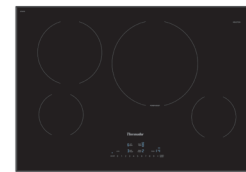

Inducción Heritage

- Inducción Heritage con 4 zonas
- Vidrio negro
- Diseño sin marco

30 pulgadas – CIT304TB

Vea la página 119 para los accesorios
Visite Thermador.com para las especificaciones completas